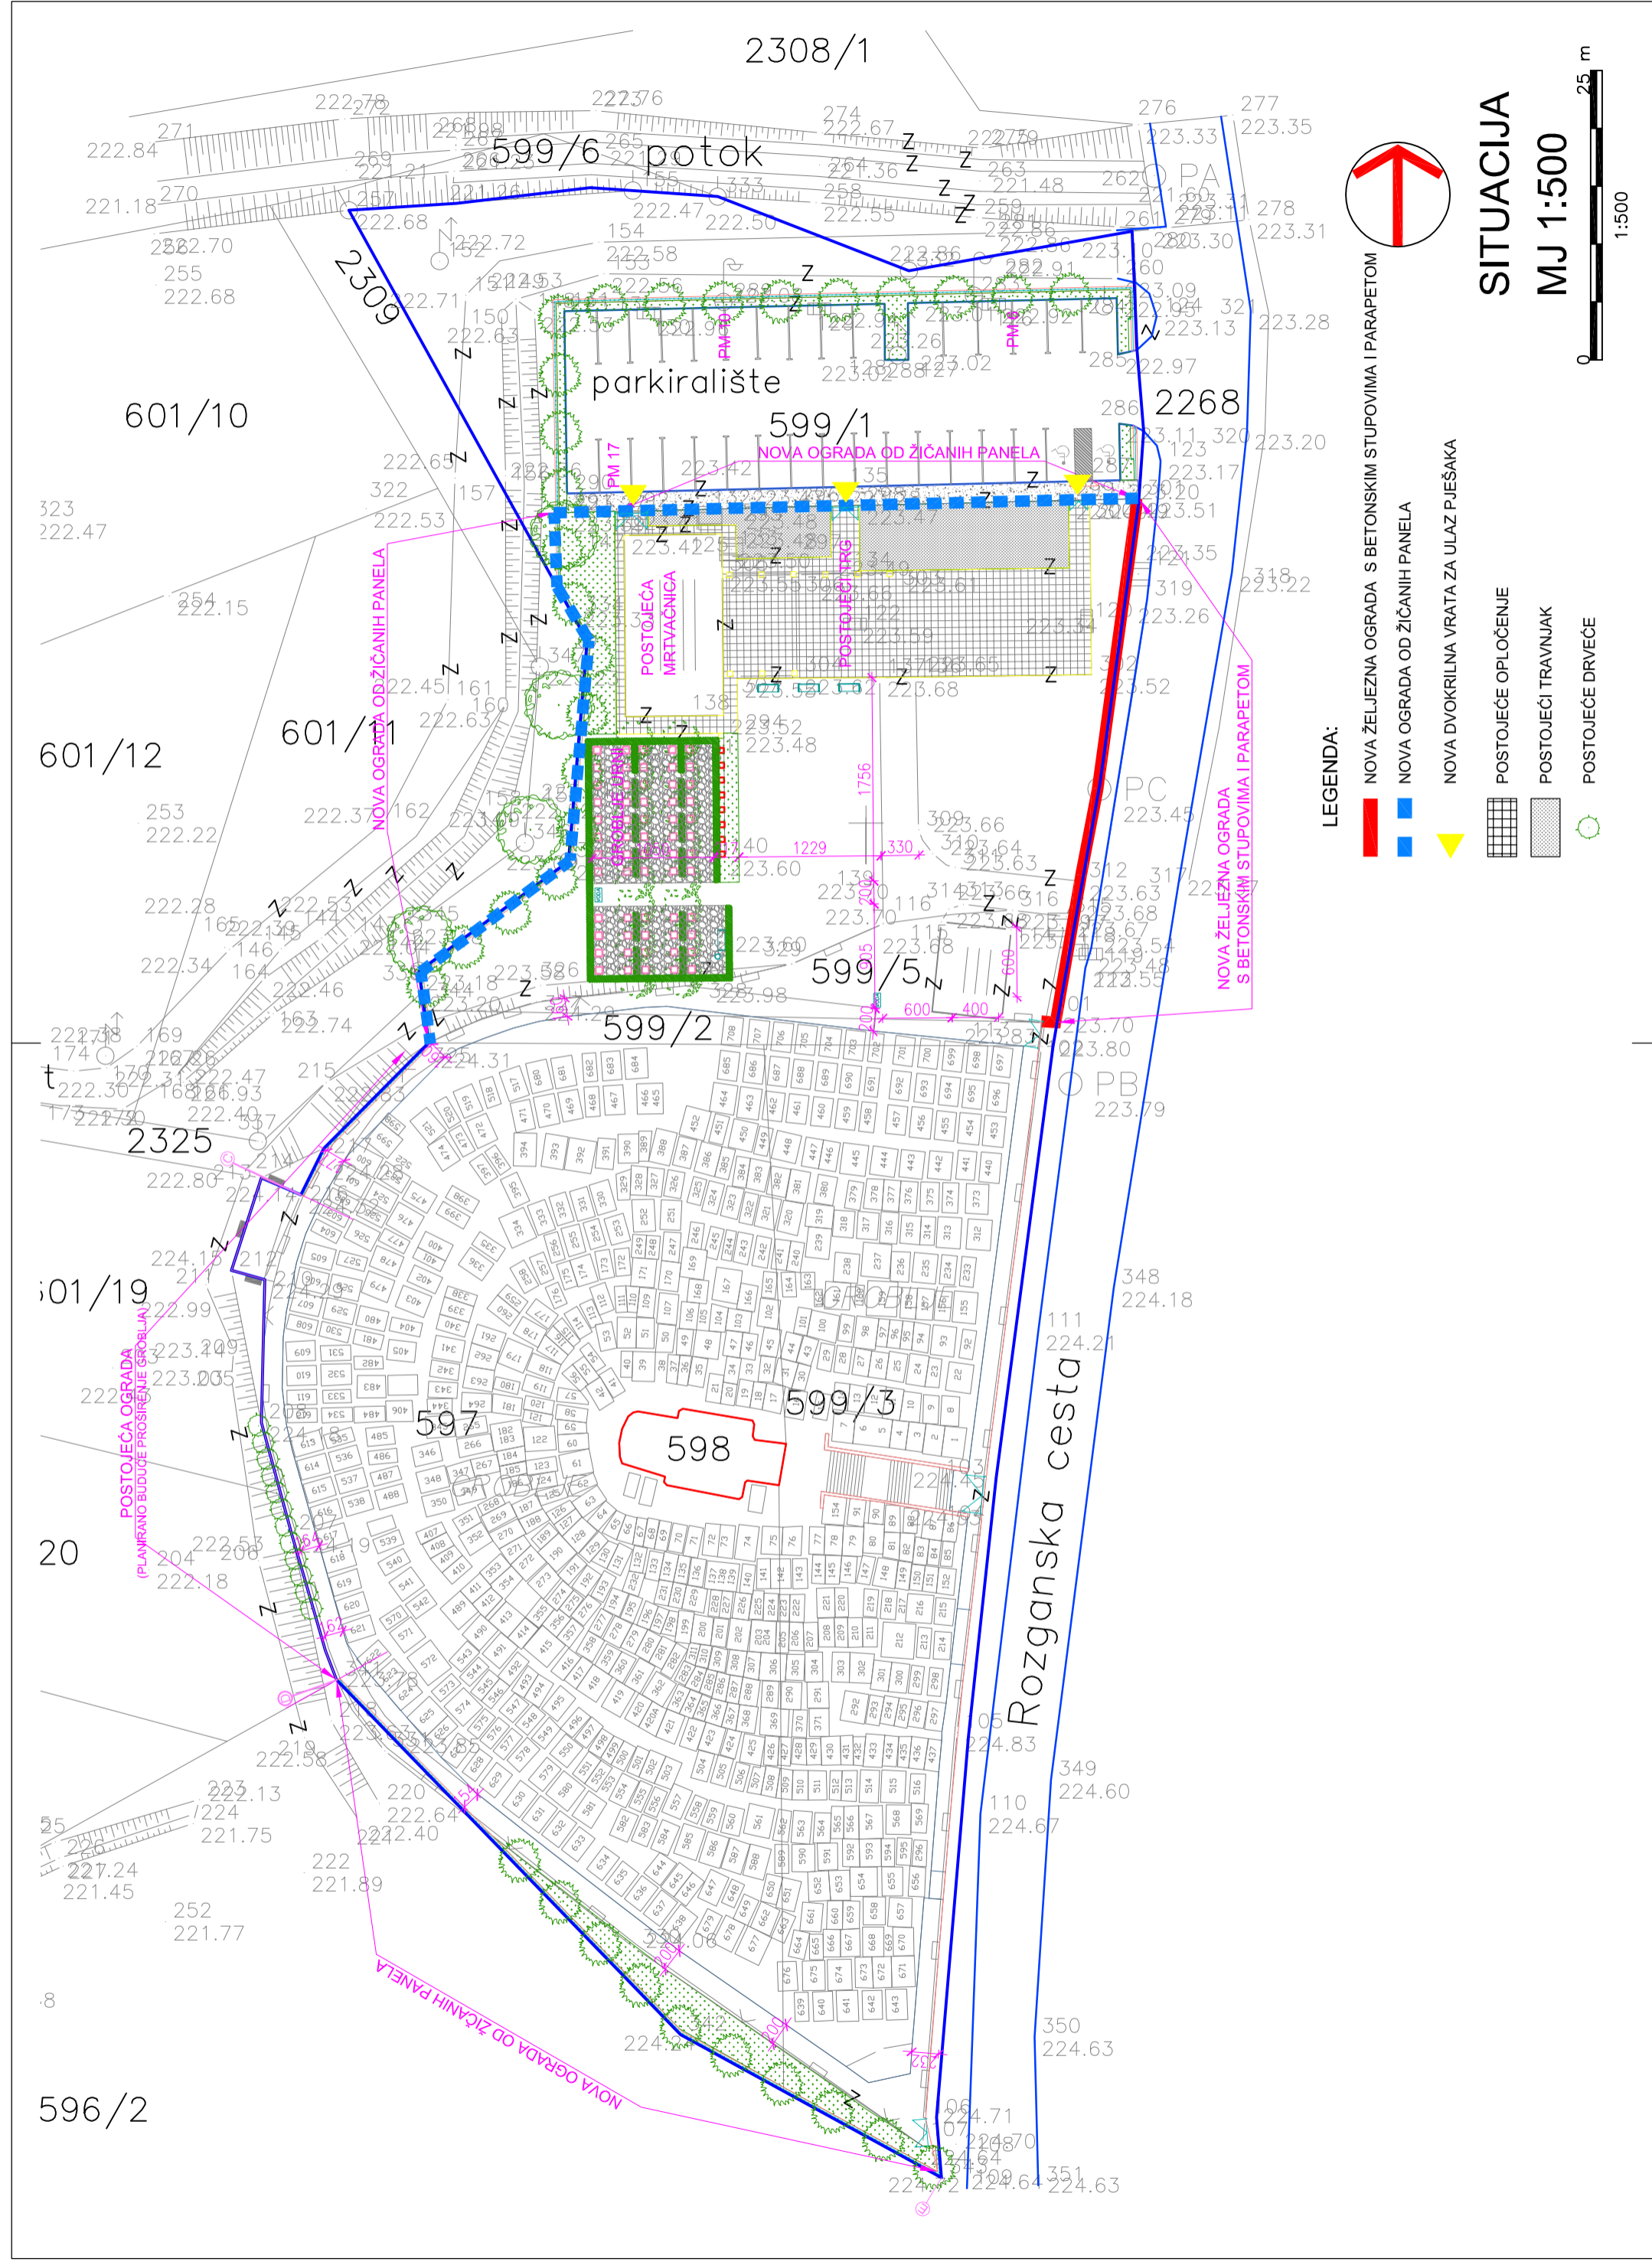

2308/1

SITUACIJA

MJ 1:500

LEGENDA:

- █ NOVA ŽELJEZNA OGRADA S BETONSKIM STUPOVIMA I PARAPETOM
- █ NOVA OGRADA OD ŽIČANIH PANELA
- ▾ NOVA DVOKRILNA VRATA ZA ULAZ PJEŠAKA
- POSTOJEĆE OPLOČENJE
- POSTOJEĆI TRAVNJAK
- POSTOJEĆE DRVEĆE